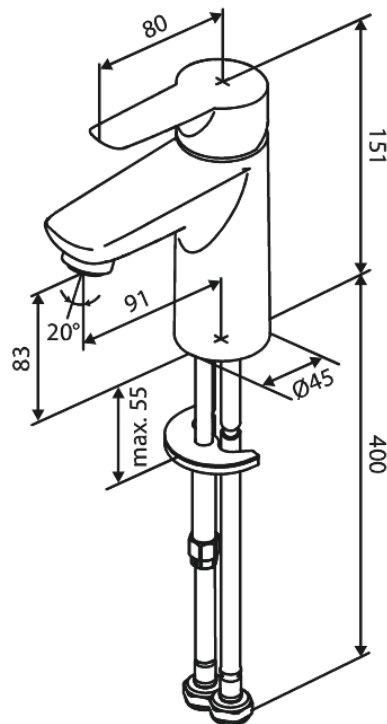

Core

Mitigeur lavabo

N° d'article : 590216100
Finitions : Noir mat
Gammes : Core

Code EAN : 5708516837190

Caractéristiques:

1 levier
Cartouche céramique
Consommation d'eau max. 5 l/m

Fonctions techniques

FM Mattsson Nederland BV
Bosuil 10, 3931 GG Woudenberg