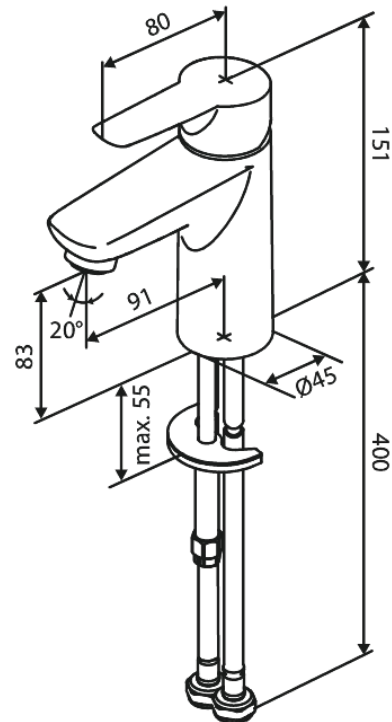

Core

Mitigeur lavabo

N° d'article : 590216100
Finitions : Noir mat
Gammes : Core

Code EAN : 5708516837190

Caractéristiques:

1 levier
Cartouche céramique
Consommation d'eau max. 5 l/m

Fonctions techniques

FM Mattsson Nederland BV
Bosuil 10, 3931 GG Woudenberg