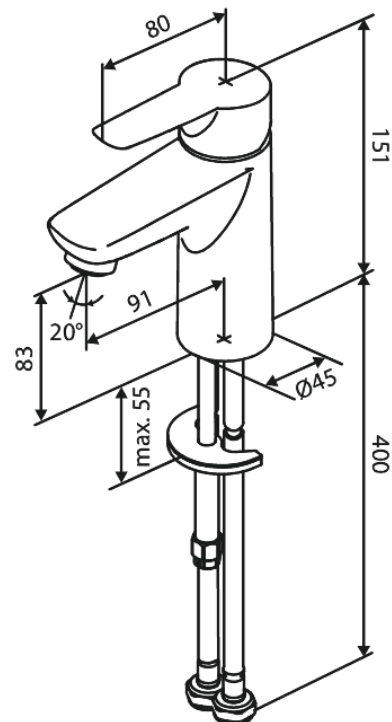

Core

Mitigeur lavabo

N° d'article : 590210000
Finitions : Chromé
Gammes : Core

Code EAN : 5708516837183

Caractéristiques:

1 levier
Cartouche céramique
Consommation d'eau max. 5 l/m

Fonctions techniques

FM Mattsson Nederland BV
Bosuil 10, 3931 GG Woudenberg