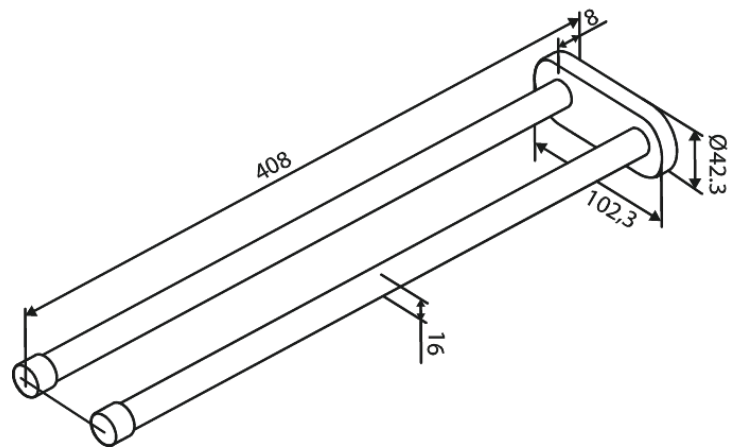

Badkameraccessoires

PORTE-SERVIETTES DOUBLE 400 MM

N° d'article : 483428700
Finitions : Cuivre mat PVD
Gammes : Badkameraccessoires

Code EAN : 5708516839538

FM Mattsson Nederland BV
Bosuil 10, 3931 GG Woudenberg