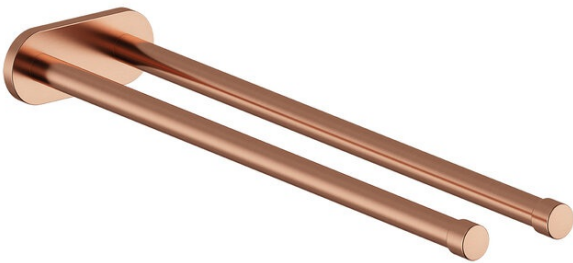

Badkameraccessoires

PORTE-SERVIETTES DOUBLE 400 MM

N° d'article : 483428700
Finitions : Cuivre mat PVD
Gammes : Badkameraccessoires

Code EAN : 5708516839538

FM Mattsson Nederland BV
Bosuil 10, 3931 GG Woudenberg