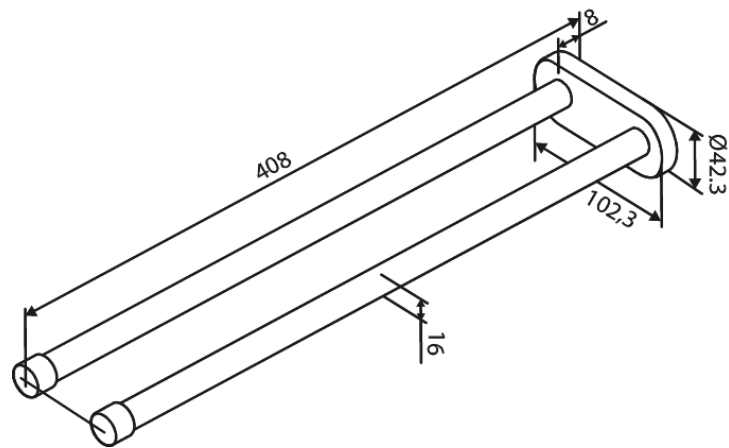

Badkameraccessoires

PORTE-SERVIETTES DOUBLE 400 MM

N° d'article : 483427900
Finitions : Laiton mat PVD
Gammes : Badkameraccessoires

Code EAN : 5708516839521

FM Mattsson Nederland BV
Bosuil 10, 3931 GG Woudenberg