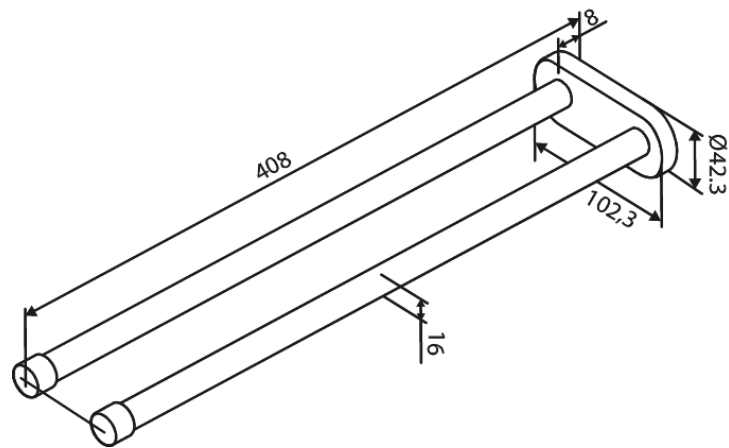

# PORTE-SERVIETTES DOUBLE 400 MM

**N° d'article :** 483426100  
**Finitions :** Noir mat  
**Gammes :** Badkameraccessoires

**Code EAN :** 5708516839507

FM Mattsson Nederland BV  
Bosuil 10, 3931 GG Woudenberg