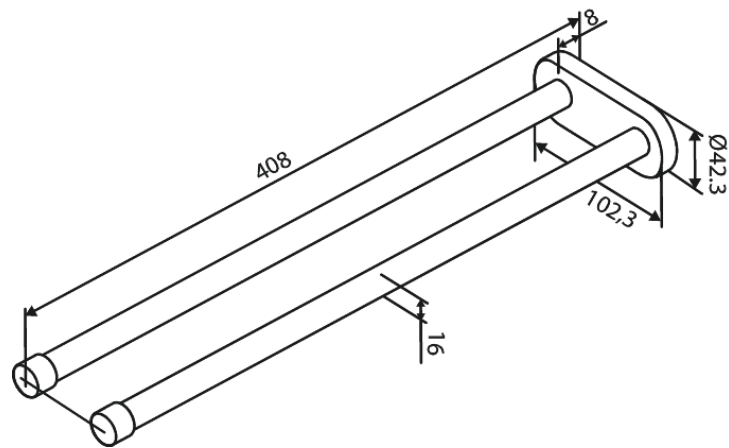

# PORTE-SERVIETTES DOUBLE 400 MM

**N° d'article :** 483425500  
**Finitions :** Graphite PVD  
**Gammes :** Badkameraccessoires

**Code EAN :** 5708516839491

FM Mattsson Nederland BV  
Bosuil 10, 3931 GG Woudenberg