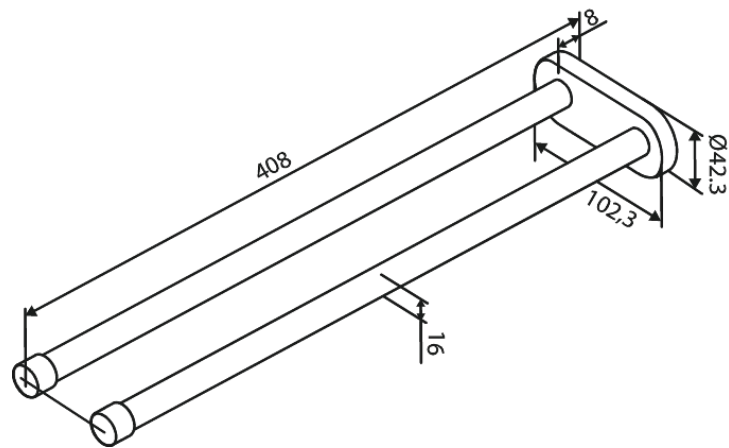

Badkameraccessoires

PORTE-SERVIETTES DOUBLE 400 MM

N° d'article : 483424600
Finitions : Acier PVD
Gammes : Badkameraccessoires

Code EAN : 5708516839484

FM Mattsson Nederland BV
Bosuil 10, 3931 GG Woudenberg