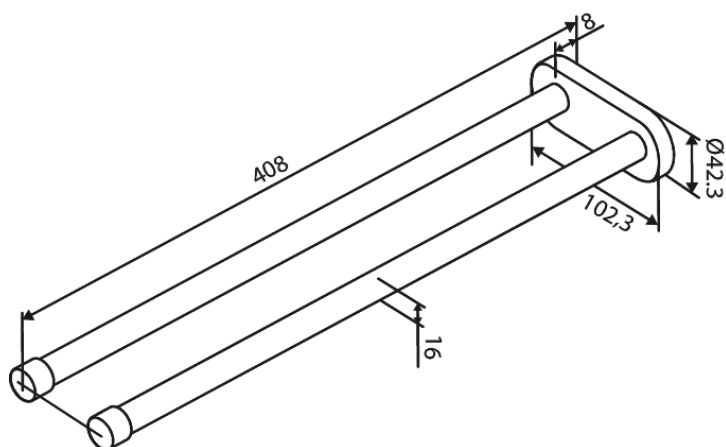

# PORTE-SERVIETTES DOUBLE 400 MM

**N° d'article :** 483420000  
**Finitions :** Chromé  
**Gammes :** Badkameraccessoires

**Code EAN :** 5708516839477

FM Mattsson Nederland BV  
Bosuil 10, 3931 GG Woudenberg