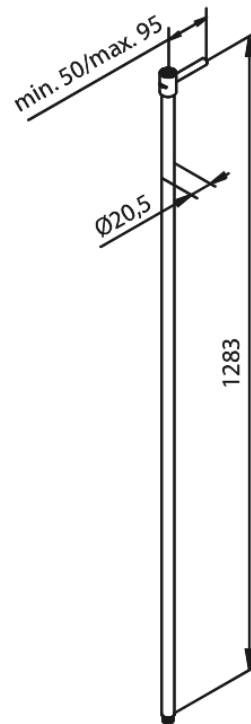

Douche Toebehoren

TUBE DE DOUCHE ETENDU DROIT

N° d'article : 766158700
Finitions : Cuivre mat PVD
Gammes : Douche Toebehoren

Code EAN : 5708516838722

FM Mattsson Nederland BV
Bosuil 10, 3931 GG Woudenberg