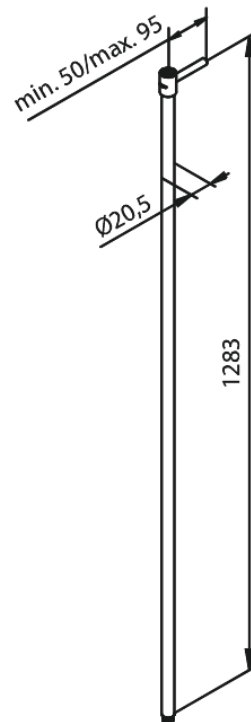

# TUBE DE DOUCHE ETENDU DROIT

**N° d'article :** 766157900  
**Finitions :** Laiton mat PVD  
**Gammes :** Douche Toebehoren

**Code EAN :** 5708516838715

FM Mattsson Nederland BV  
Bosuil 10, 3931 GG Woudenberg