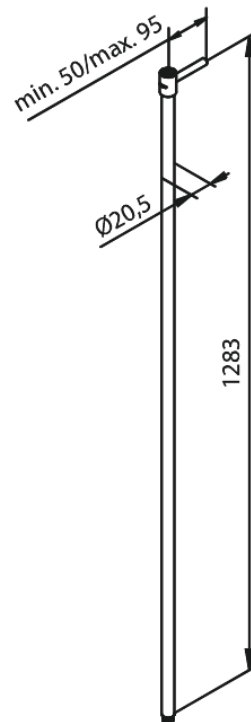

# TUBE DE DOUCHE ETENDU DROIT

**N° d'article :** 766157700  
**Finitions :** Laiton poli PVD  
**Gammes :** Douche Toebehoren

**Code EAN :** 5708516838708

FM Mattsson Nederland BV  
Bosuil 10, 3931 GG Woudenberg