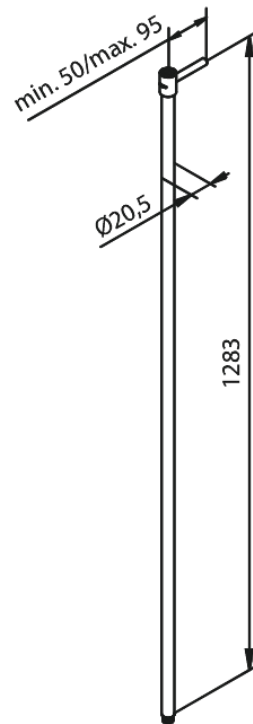

Douche Toebehoren

TUBE DE DOUCHE ETENDU DROIT

N° d'article : 766155500
Finitions : Graphite PVD
Gammes : Douche Toebehoren

Code EAN : 5708516838685

FM Mattsson Nederland BV
Bosuil 10, 3931 GG Woudenberg

+31 (0) 85 - 401 87 80 info@damixa.nl