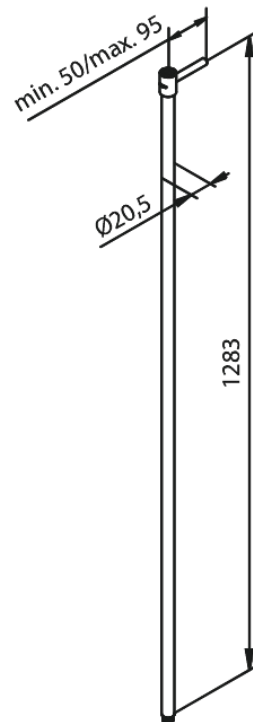

Douche Toebehoren

TUBE DE DOUCHE ETENDU DROIT

N° d'article : 766156100
Finitions : Noir mat
Gammes : Douche Toebehoren

Code EAN : 5708516838692

FM Mattsson Nederland BV
Bosuil 10, 3931 GG Woudenberg

+31 (0) 85 - 401 87 80 info@damixa.nl