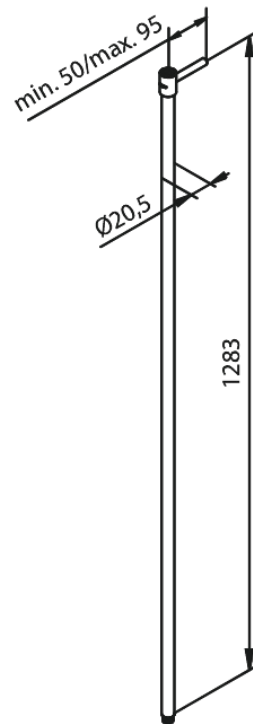

# TUBE DE DOUCHE ETENDU DROIT

N° d'article : 766150000  
Finitions : Chromé  
Gammes : Douche Toebehoren

Code EAN : 5708516838661

FM Mattsson Nederland BV  
Bosuil 10, 3931 GG Woudenberg

+31 (0) 85 - 401 87 80 info@damixa.nl