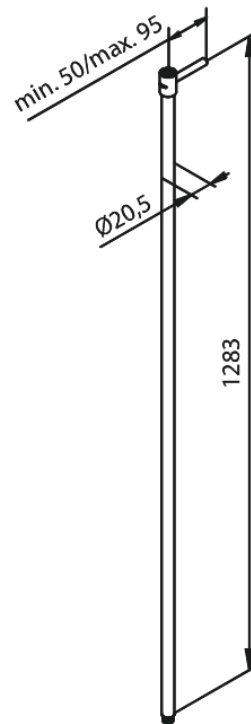

# TUBE DE DOUCHE ETENDU DROIT

**N° d'article :** 766154600  
**Finitions :** Acier PVD  
**Gammes :** Douche Toebehoren

**Code EAN :** 5708516838678

FM Mattsson Nederland BV  
Bosuil 10, 3931 GG Woudenberg