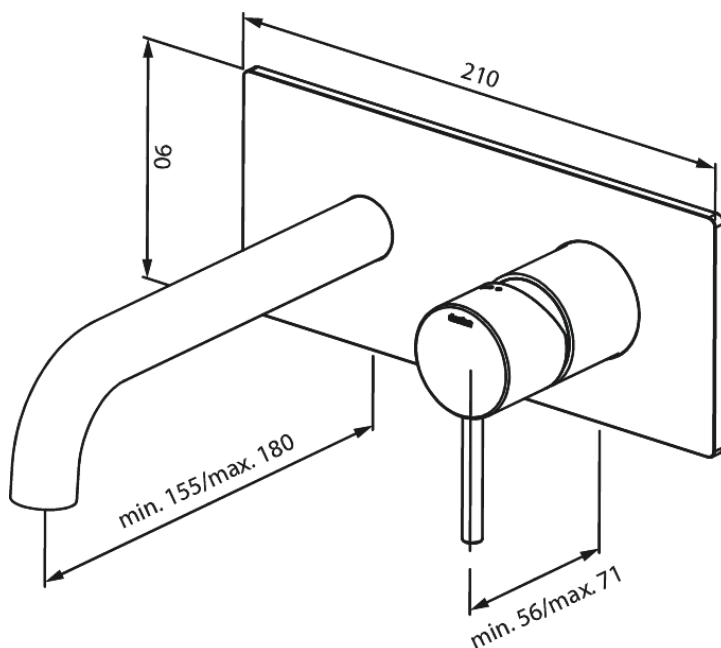

FM Mattsson Nederland BV
Bosuil 10, 3931 GG Woudenberg

+31 (0) 85 - 401 87 80 info@damixa.nl

Pour plus d'informations, visitez <https://damixa.nl>

damixa