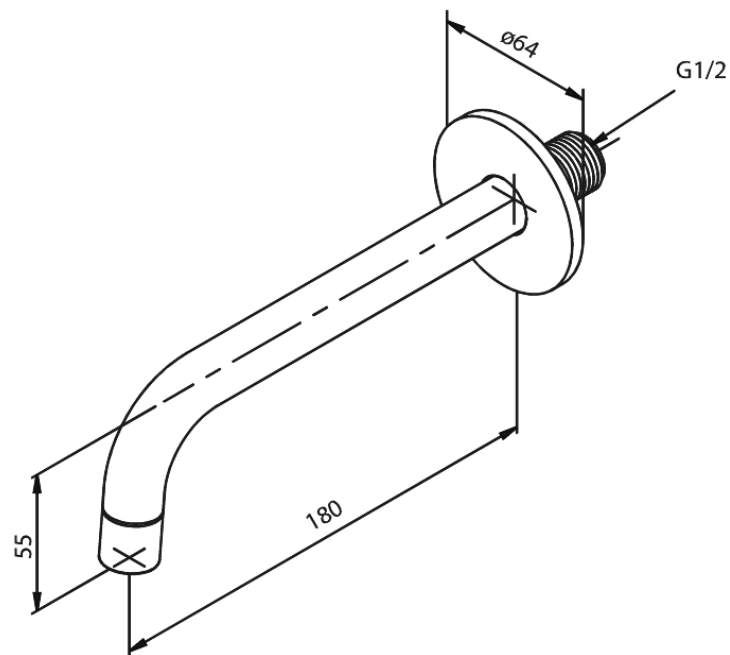

Inbouw

Bec pivotant 180mm

N° d'article : 484837700
Finitions : Laiton poli PVD
Gammes : Inbouw

Code EAN : 5708516838166

FM Mattsson Nederland BV
Bosuil 10, 3931 GG Woudenberg

+31 (0) 85 - 401 87 80 info@damixa.nl