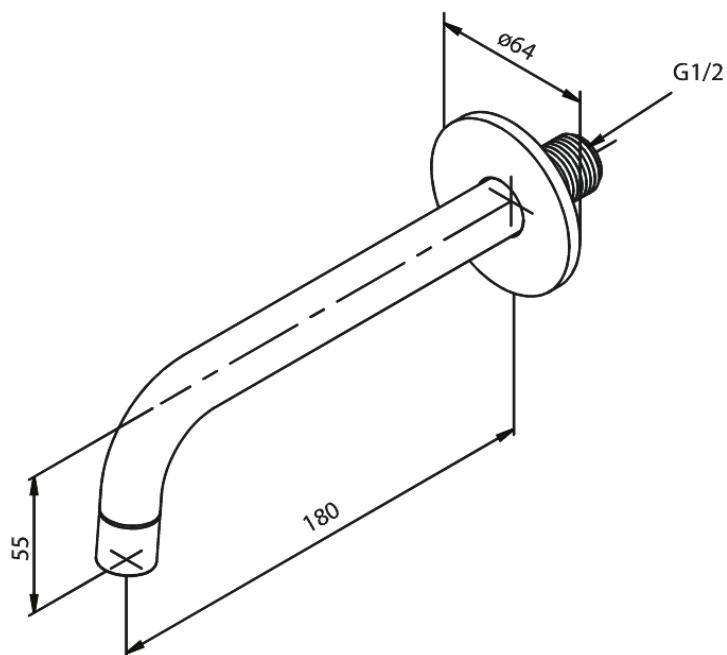

# Bec pivotant 180mm

N° d'article : 484834600  
Finitions : Acier PVD  
Gammes : Inbouw

Code EAN : 5708516838142

FM Mattsson Nederland BV  
Bosuil 10, 3931 GG Woudenberg

+31 (0) 85 - 401 87 80 info@damixa.nl