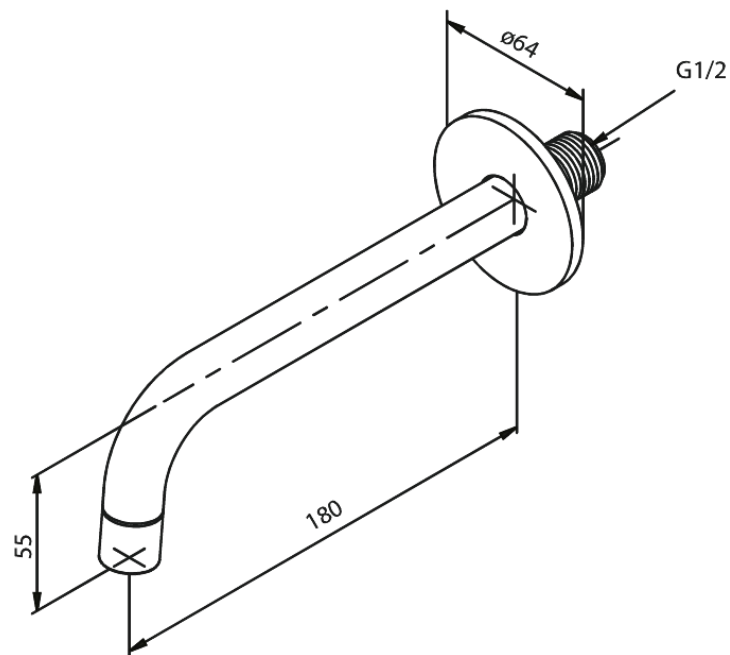

# Bec pivotant 180mm

N° d'article : 484835500  
Finitions : Graphite PVD  
Gammes : Inbouw

Code EAN : 5708516838159

FM Mattsson Nederland BV  
Bosuil 10, 3931 GG Woudenberg

+31 (0) 85 - 401 87 80 info@damixa.nl