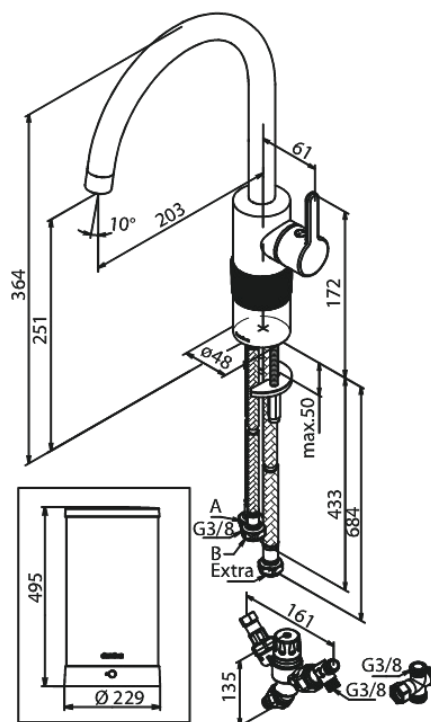

Fonctions techniques

FM Mattsson Nederland BV
Bosuil 10, 3931 GG Woudenberg

+31 (0) 85 - 401 87 80 info@damixa.nl

Pour plus d'informations, visitez <https://damixa.nl>

damixa