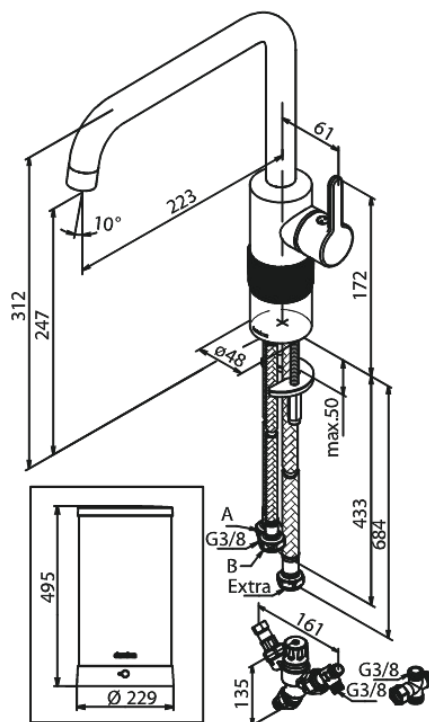

FM Mattsson Nederland BV
Bosuil 10, 3931 GG Woudenberg

+31 (0) 85 - 401 87 80 info@damixa.nl

Pour plus d'informations, visitez <https://damixa.nl>

damixa