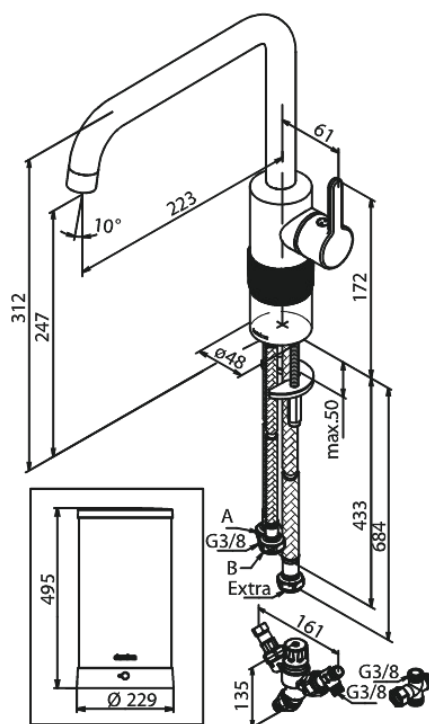

Fonctions techniques

FM Mattsson Nederland BV
Bosuil 10, 3931 GG Woudenberg

+31 (0) 85 - 401 87 80 info@damixa.nl

Pour plus d'informations, visitez <https://damixa.nl>

damixa