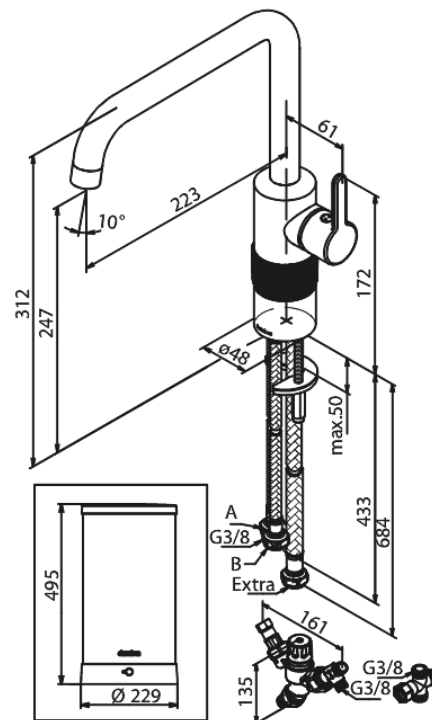

FM Mattsson Nederland BV
Bosuil 10, 3931 GG Woudenberg

+31 (0) 85 - 401 87 80 info@damixa.nl

Pour plus d'informations, visitez <https://damixa.nl>

damixa