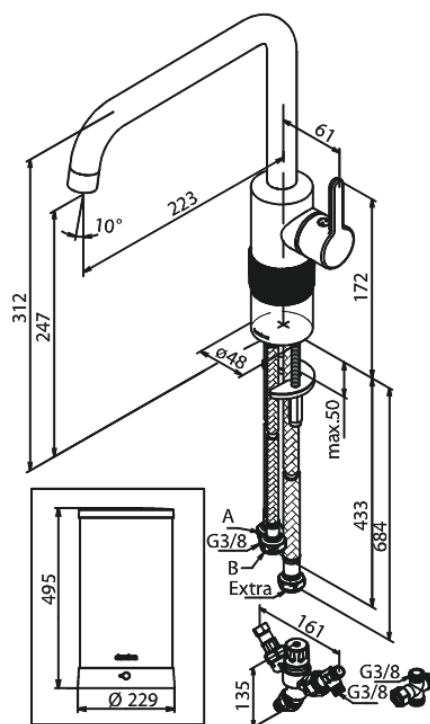

FM Mattsson Nederland BV
Bosuil 10, 3931 GG Woudenberg

+31 (0) 85 - 401 87 80 info@damixa.nl

Pour plus d'informations, visitez <https://damixa.nl>

damixa