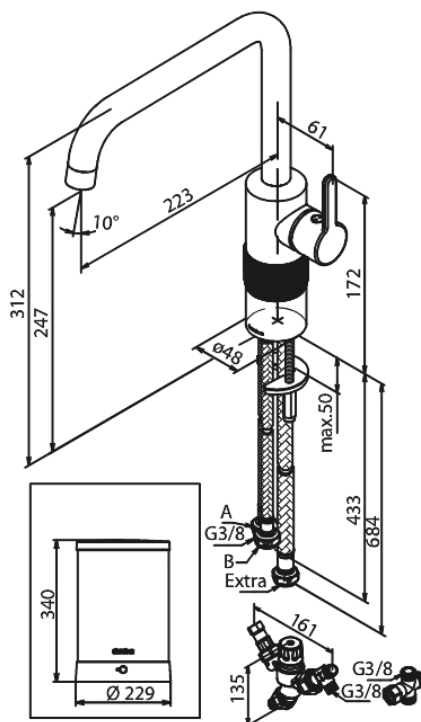

FM Mattsson Nederland BV
Bosuil 10, 3931 GG Woudenberg

+31 (0) 85 - 401 87 80 info@damixa.nl

Pour plus d'informations, visitez <https://damixa.nl>

damixa