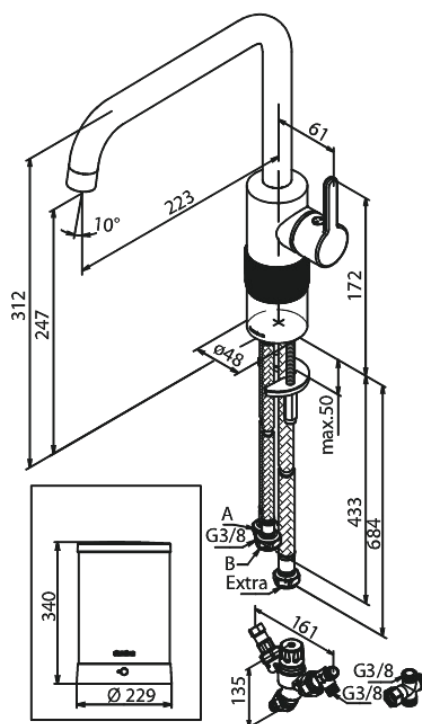

FM Mattsson Nederland BV
Bosuil 10, 3931 GG Woudenberg

+31 (0) 85 - 401 87 80 info@damixa.nl

Pour plus d'informations, visitez <https://damixa.nl>

damixa