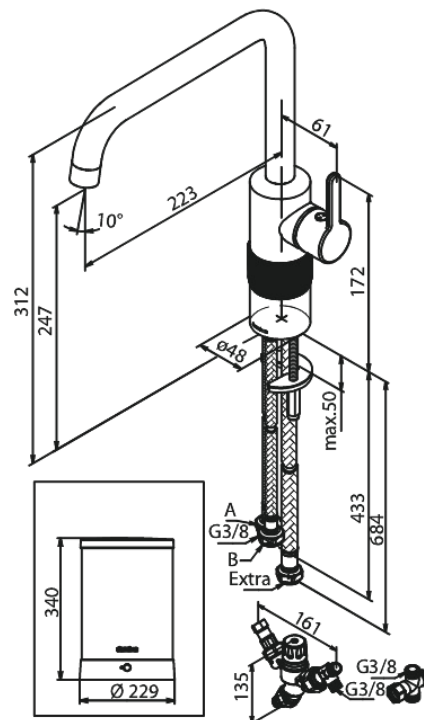

FM Mattsson Nederland BV
Bosuil 10, 3931 GG Woudenberg

+31 (0) 85 - 401 87 80 info@damixa.nl

Pour plus d'informations, visitez <https://damixa.nl>

damixa