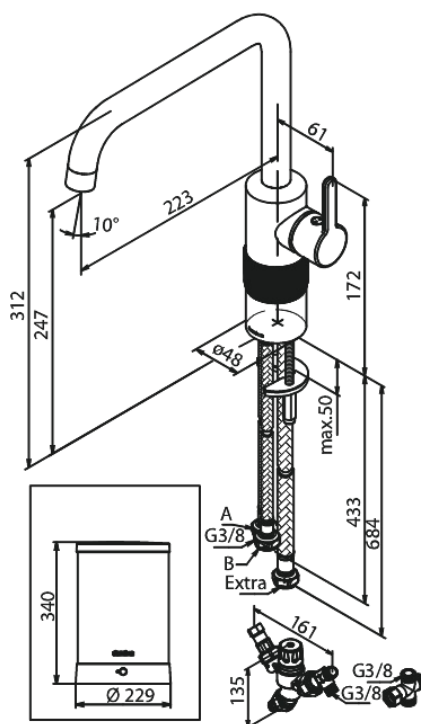

FM Mattsson Nederland BV
Bosuil 10, 3931 GG Woudenberg

+31 (0) 85 - 401 87 80 info@damixa.nl

Pour plus d'informations, visitez <https://damixa.nl>

damixa