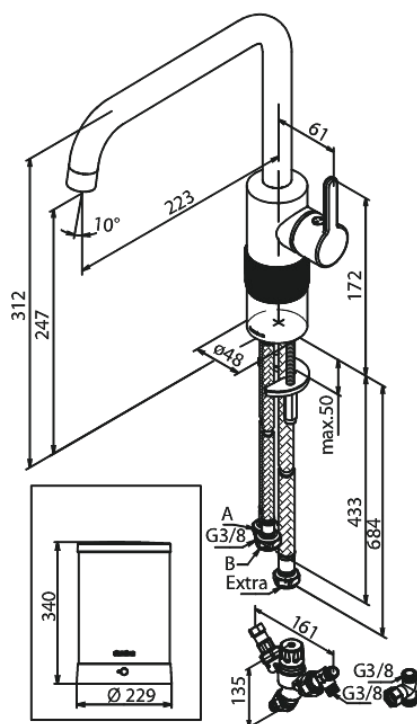

FM Mattsson Nederland BV
Bosuil 10, 3931 GG Woudenberg

+31 (0) 85 - 401 87 80 info@damixa.nl

Pour plus d'informations, visitez <https://damixa.nl>

damixa