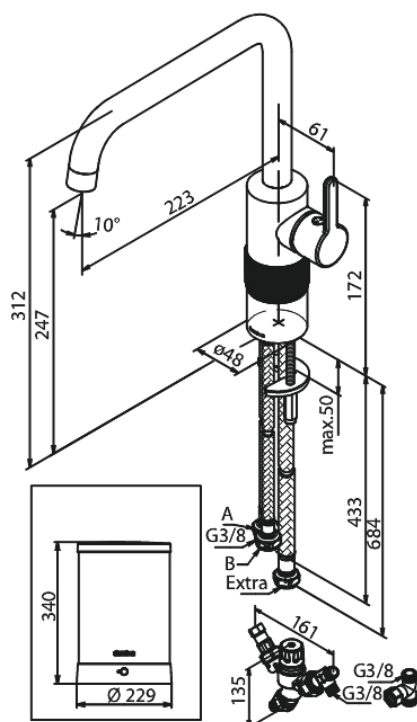

FM Mattsson Nederland BV
Bosuil 10, 3931 GG Woudenberg

+31 (0) 85 - 401 87 80 info@damixa.nl

Pour plus d'informations, visitez <https://damixa.nl>

damixa