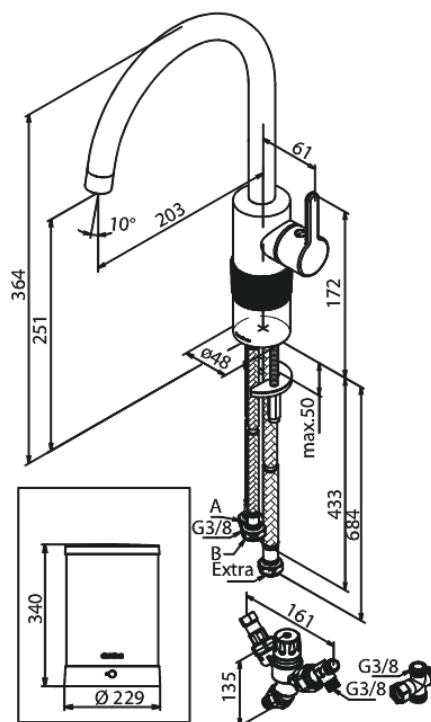

Fonctions techniques

FM Mattsson Nederland BV
Bosuil 10, 3931 GG Woudenberg

+31 (0) 85 - 401 87 80 info@damixa.nl

Pour plus d'informations, visitez <https://damixa.nl>

damixa