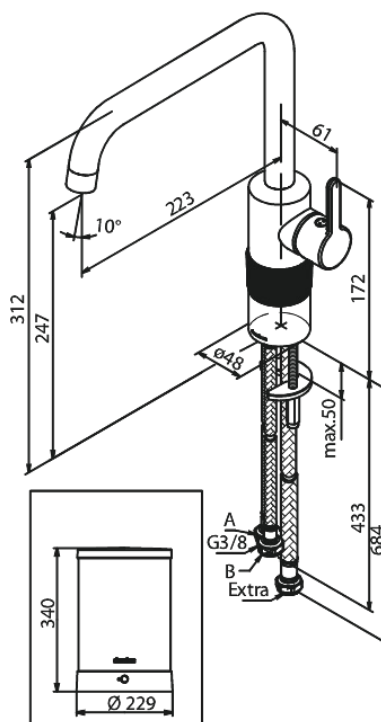

FM Mattsson Nederland BV
Bosuil 10, 3931 GG Woudenberg

+31 (0) 85 - 401 87 80 info@damixa.nl

Pour plus d'informations, visitez <https://damixa.nl>

damixa