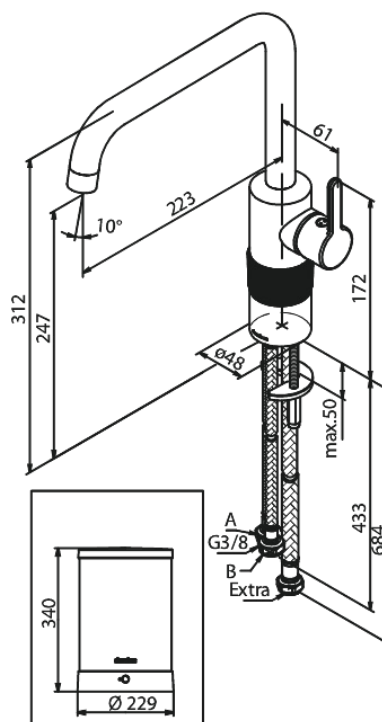

FM Mattsson Nederland BV
Bosuil 10, 3931 GG Woudenberg

+31 (0) 85 - 401 87 80 info@damixa.nl

Pour plus d'informations, visitez <https://damixa.nl>

damixa