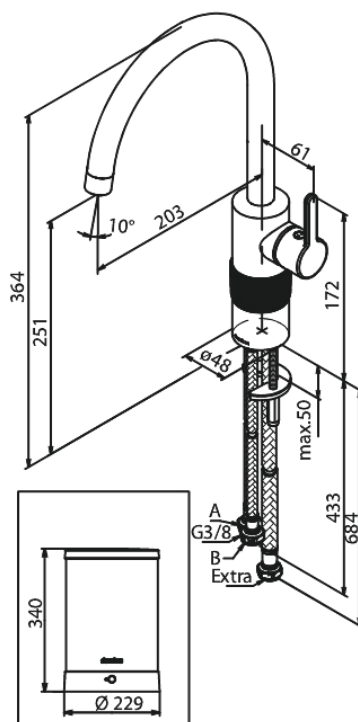

Fonctions techniques

FM Mattsson Nederland BV
Bosuil 10, 3931 GG Woudenberg

+31 (0) 85 - 401 87 80 info@damixa.nl

Pour plus d'informations, visitez <https://damixa.nl>

damixa