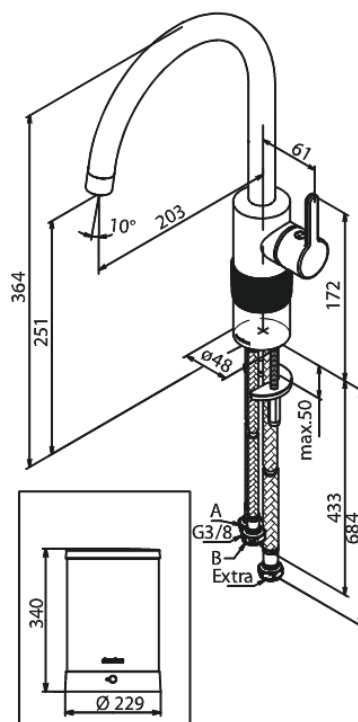

Fonctions techniques

FM Mattsson Nederland BV
Bosuil 10, 3931 GG Woudenberg

+31 (0) 85 - 401 87 80 info@damixa.nl

Pour plus d'informations, visitez <https://damixa.nl>

damixa