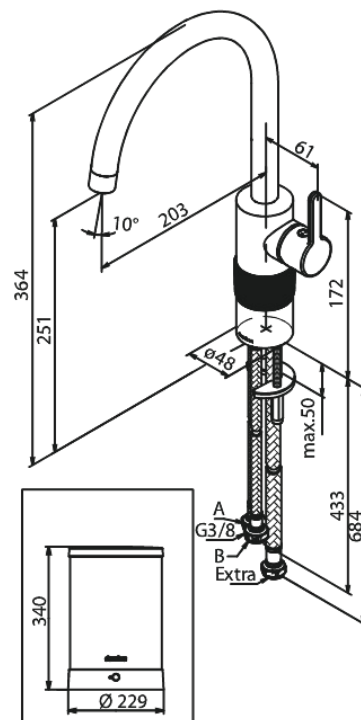

Fonctions techniques

FM Mattsson Nederland BV
Bosuil 10, 3931 GG Woudenberg

+31 (0) 85 - 401 87 80 info@damixa.nl

Pour plus d'informations, visitez <https://damixa.nl>

damixa