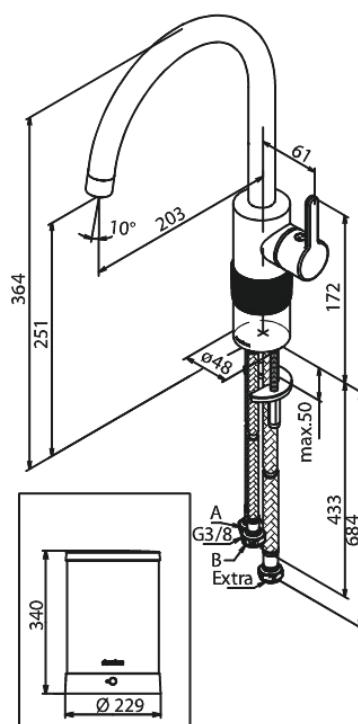

Fonctions techniques

FM Mattsson Nederland BV
Bosuil 10, 3931 GG Woudenberg

+31 (0) 85 - 401 87 80 info@damixa.nl

Pour plus d'informations, visitez <https://damixa.nl>

damixa