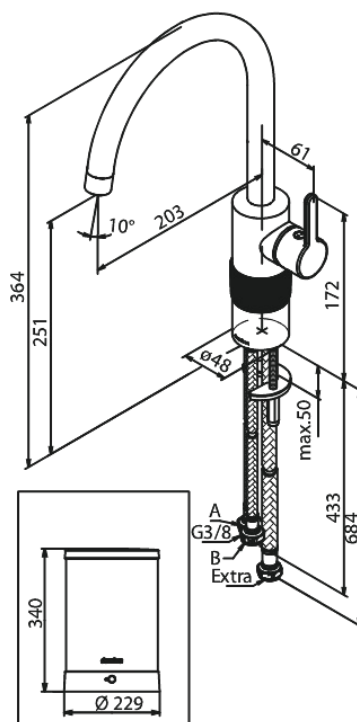

Fonctions techniques

FM Mattsson Nederland BV
Bosuil 10, 3931 GG Woudenberg

+31 (0) 85 - 401 87 80 info@damixa.nl

Pour plus d'informations, visitez <https://damixa.nl>

damixa