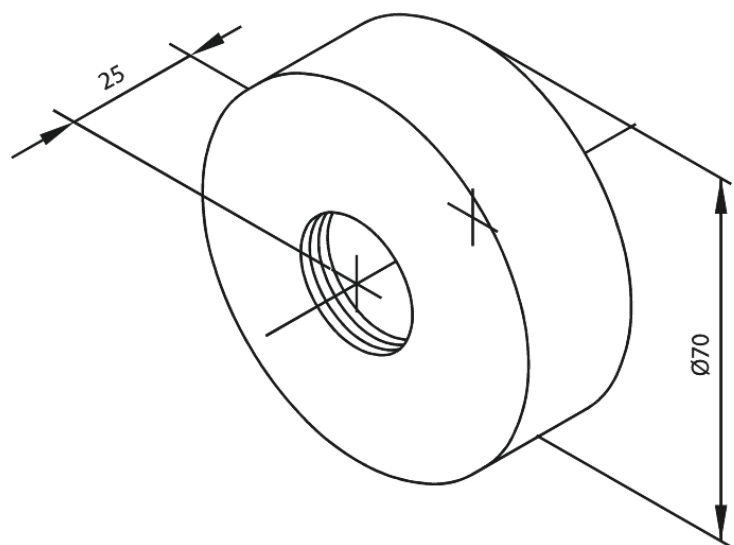

Douche Toebehoren

Rosaces 3/4" (kit)

N° d'article : 136435500
Finitions : Graphite PVD
Gammes : Douche Toebehoren

Code EAN : 5708516837756

FM Mattsson Nederland BV
Bosuil 10, 3931 GG Woudenberg

+31 (0) 85 - 401 87 80 info@damixa.nl