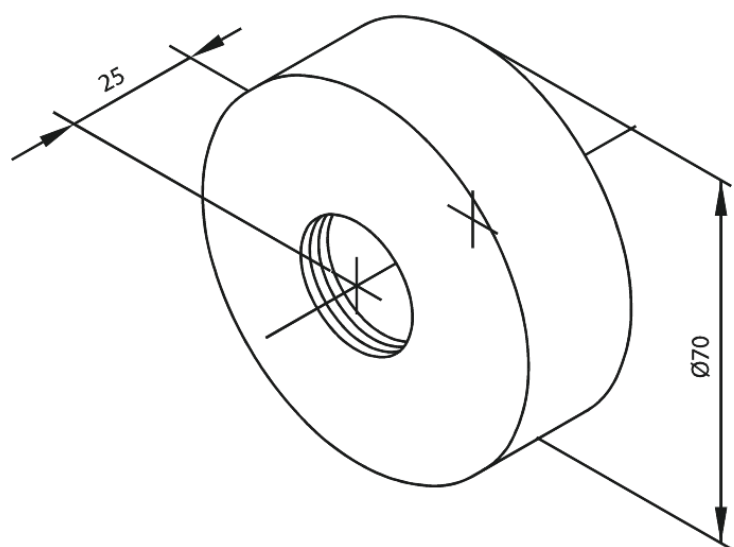

Douche Toebehoren

Rosaces 3/4" (kit)

N° d'article : 136435500
Finitions : Graphite PVD
Gammes : Douche Toebehoren

Code EAN : 5708516837756

FM Mattsson Nederland BV
Bosuil 10, 3931 GG Woudenberg

+31 (0) 85 - 401 87 80 info@damixa.nl