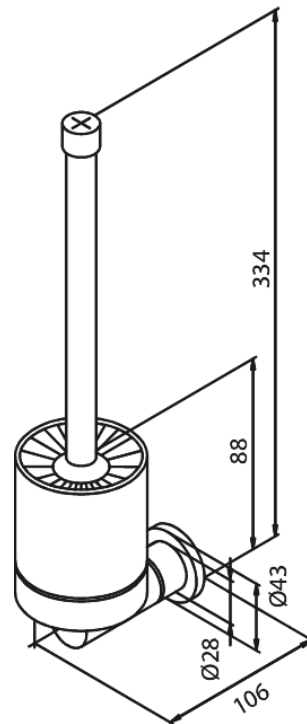

# Porte-brosse à wc brosse comprise

**N° d'article :** 483015500  
**Finitions :** Graphite PVD  
**Gammes :** Badkameraccessoires

**Code EAN :** 5708516837664

FM Mattsson Nederland BV  
Bosuil 10, 3931 GG Woudenberg