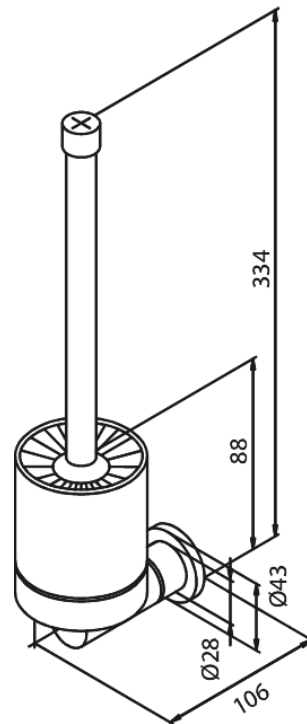

# Porte-brosse à wc brosse comprise

N° d'article : 483015500  
Finitions : Graphite PVD  
Gammes : Badkameraccessoires

Code EAN : 5708516837664

FM Mattsson Nederland BV  
Bosuil 10, 3931 GG Woudenberg

+31 (0) 85 - 401 87 80 info@damixa.nl