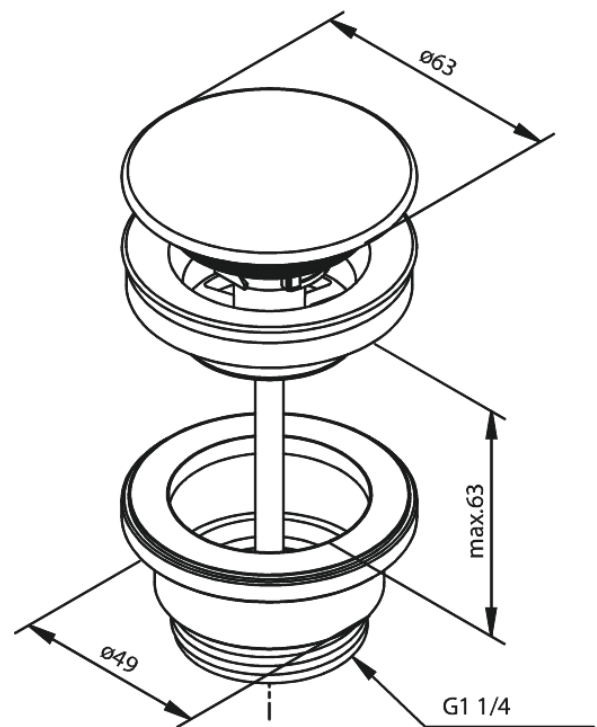

Badkameraccessoires

Vidage lavabo - toujours ouvert

N° d'article : 238605500
Finitions : Graphite PVD
Gammes : Badkameraccessoires

Code EAN : 5708516838890

Caractéristiques:

Ø63
Max. 63mm

FM Mattsson Nederland BV
Bosuil 10, 3931 GG Woudenberg