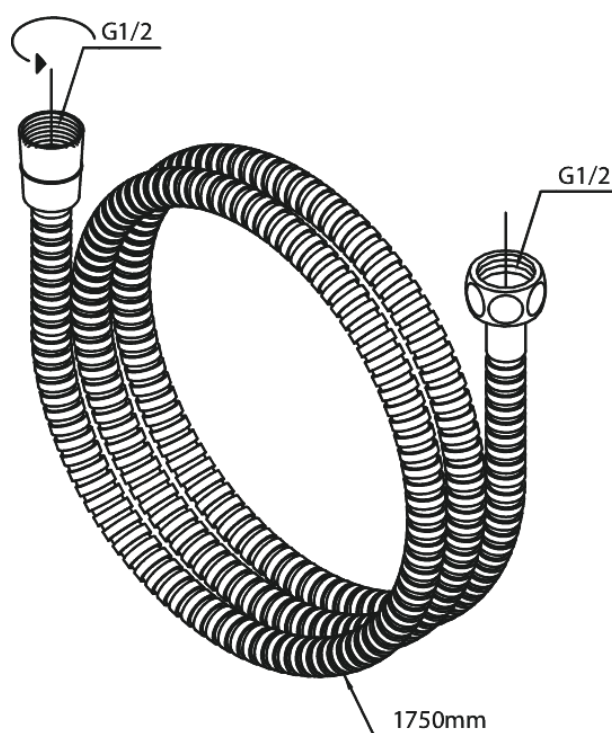

Douche Toebehoren

Tuyau de douche métal

N° d'article : 766535500
Finitions : Graphite PVD
Gammes : Douche Toebehoren

Code EAN : 5708516837602

FM Mattsson Nederland BV
Bosuil 10, 3931 GG Woudenberg

+31 (0) 85 - 401 87 80 info@damixa.nl