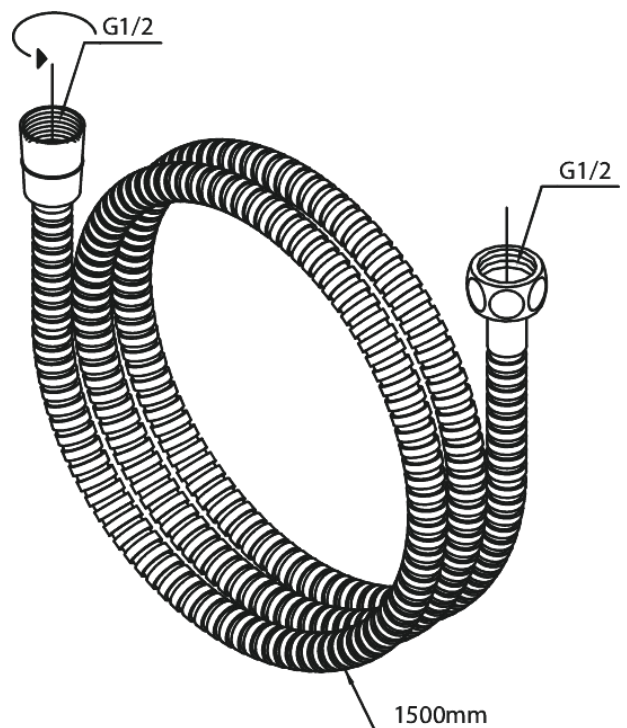

# Tuyau de douche métal

N° d'article : 766525500  
Finitions : Graphite PVD  
Gammes : Douche Toebehoren

Code EAN : 5708516837596

FM Mattsson Nederland BV  
Bosuil 10, 3931 GG Woudenberg

+31 (0) 85 - 401 87 80 info@damixa.nl