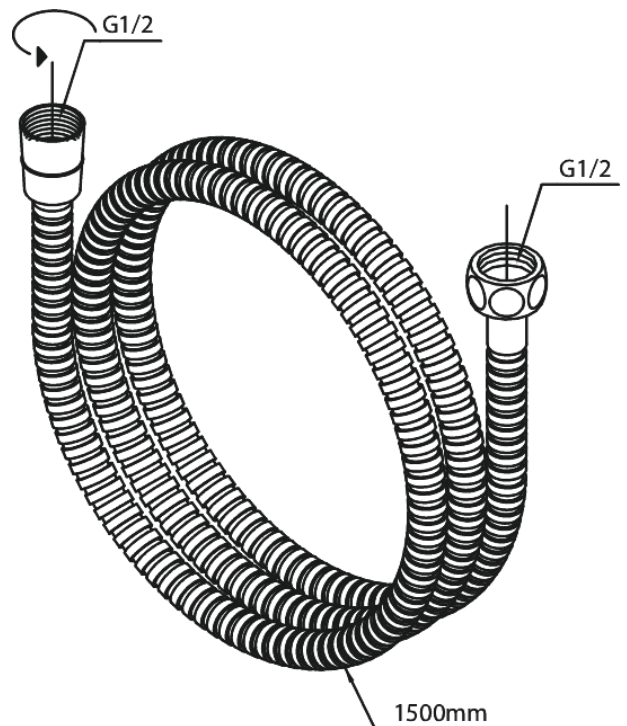

# Tuyau de douche métal

**N° d'article :** 766525500  
**Finitions :** Graphite PVD  
**Gammes :** Douche Toebehoren

**Code EAN :** 5708516837596

FM Mattsson Nederland BV  
Bosuil 10, 3931 GG Woudenberg

+31 (0) 85 - 401 87 80 [info@damixa.nl](mailto:info@damixa.nl)