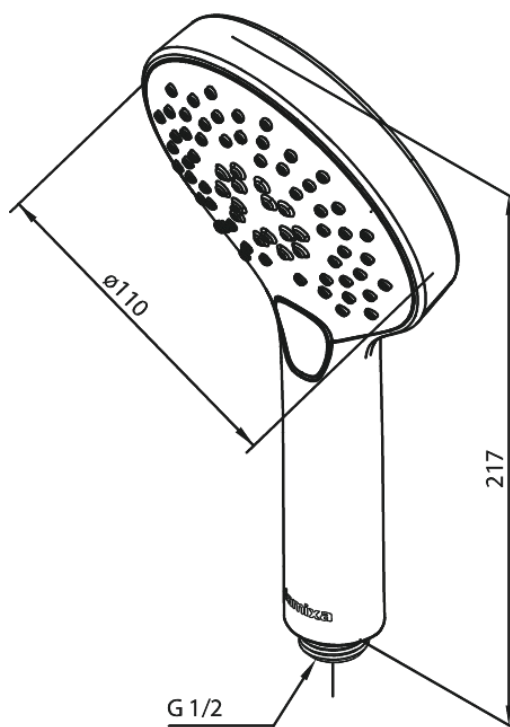

Silhouet

Douchette

N° d'article : 766865500
Finitions : Graphite PVD
Gammes : Silhouet

Code EAN : 5708516837572

Caractéristiques:

Consommation d'eau max. 9 l/min
3 jets

Fonctions techniques

FM Mattsson Nederland BV
Bosuil 10, 3931 GG Woudenberg