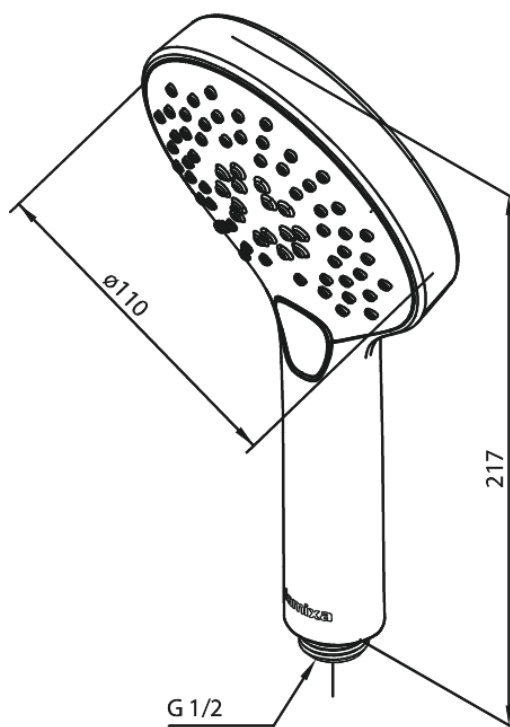

Fonctions techniques

FM Mattsson Nederland BV
Bosuil 10, 3931 GG Woudenberg

+31 (0) 85 - 401 87 80 info@damixa.nl

Pour plus d'informations, visitez <https://damixa.nl>

damixa