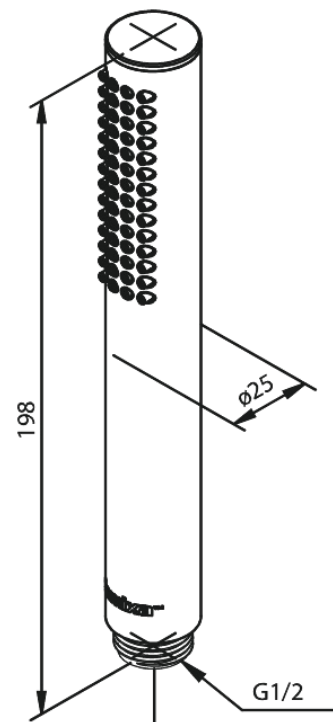

Silhouet Tube

N° d'article : 766645500
Finitions : Graphite PVD
Gammes : Silhouet

Code EAN : 5708516837565

Caractéristiques:

Rub-Clean

Fonctions techniques

FM Mattsson Nederland BV
Bosuil 10, 3931 GG Woudenberg