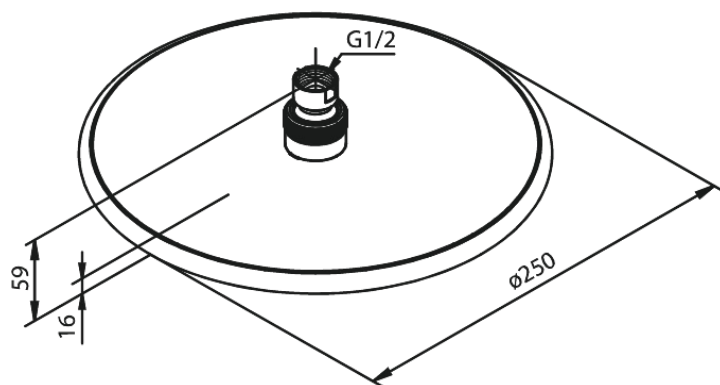

Silhouet Bell

N° d'article : 766635500
Finitions : Graphite PVD
Gammes : Silhouet

Code EAN : 5708516837558

Caractéristiques:

Consommation d'eau max. 9 l/min
Ø250mm

Fonctions techniques

FM Mattsson Nederland BV
Bosuil 10, 3931 GG Woudenberg