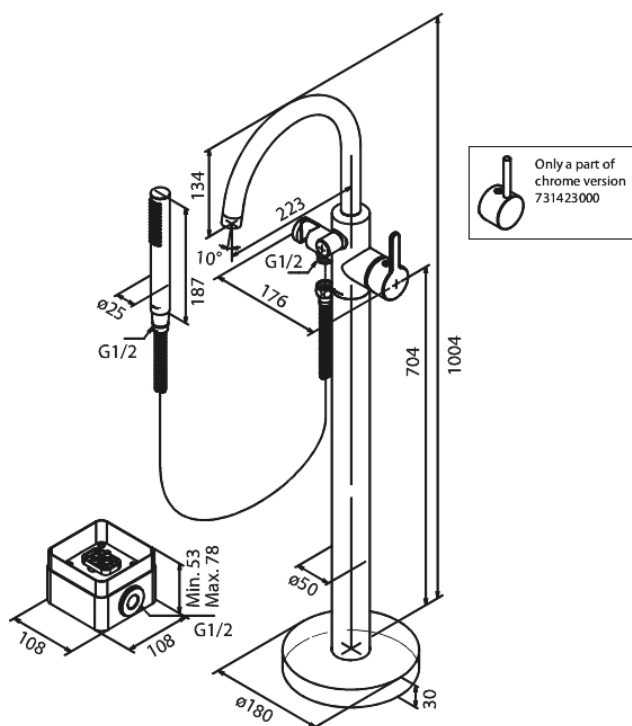

Fonctions techniques

FM Mattsson Nederland BV
Bosuil 10, 3931 GG Woudenberg

+31 (0) 85 - 401 87 80 info@damixa.nl

Pour plus d'informations, visitez <https://damixa.nl>

damixa