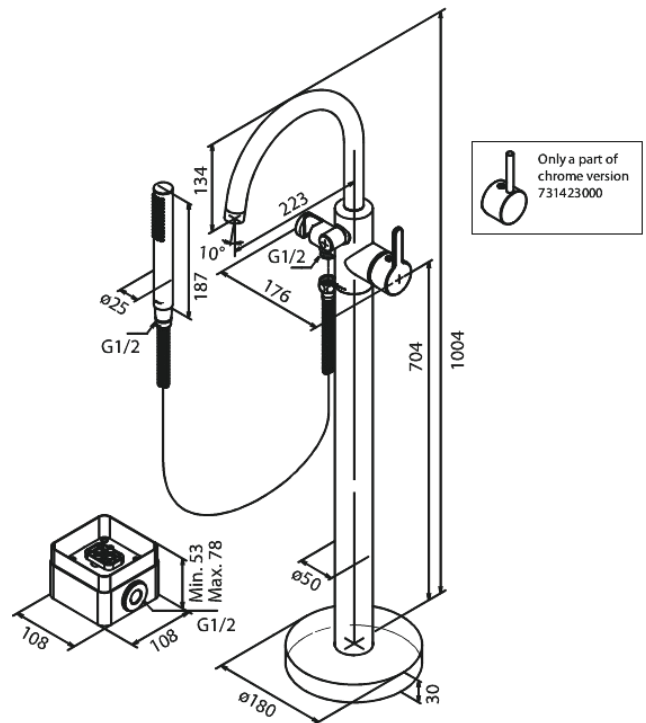

Fonctions techniques

FM Mattsson Nederland BV
Bosuil 10, 3931 GG Woudenberg

+31 (0) 85 - 401 87 80 info@damixa.nl

Pour plus d'informations, visitez <https://damixa.nl>

damixa