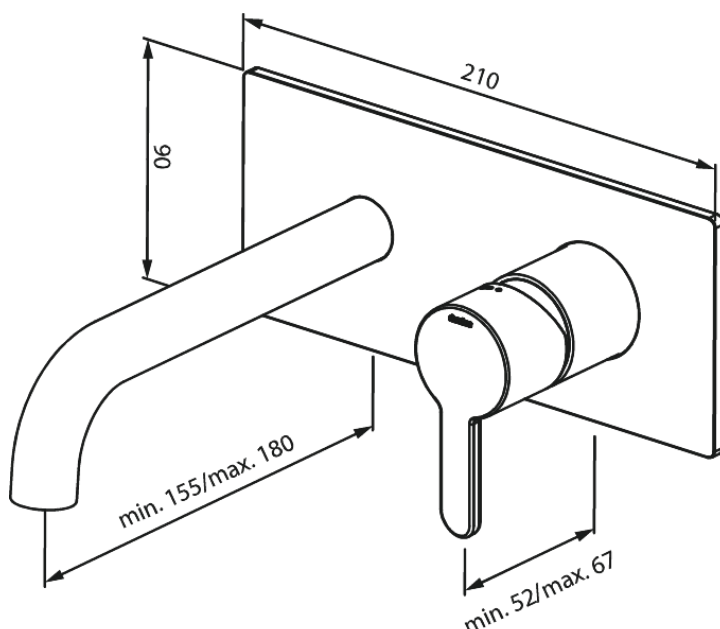

Inbouw

Silhouet Set de finition mélangeur mural (180mm)

N° d'article : 746255500
Finitions : Graphite PVD
Gammes : Inbouw

Code EAN : 5708516837534

Caractéristiques:

Profondeur d'installation (min. 63mm - max. 78mm)

Rosaces, bec et poignées, en métal
Consommation d'eau max. 5 l/m

Fonctions techniques

FM Mattsson Nederland BV
Bosuil 10, 3931 GG Woudenberg

+31 (0) 85 - 401 87 80 info@damixa.nl

Pour plus d'informations, visitez <https://damixa.nl>