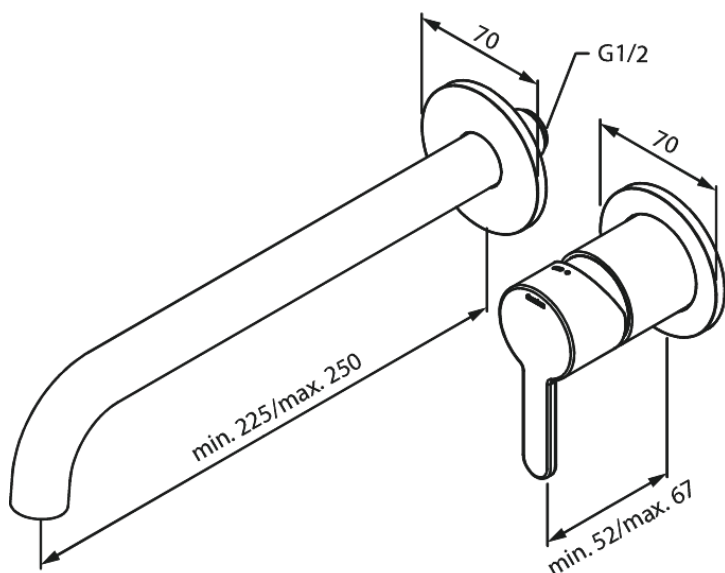

Fonctions techniques

FM Mattsson Nederland BV
Bosuil 10, 3931 GG Woudenberg

+31 (0) 85 - 401 87 80 info@damixa.nl

Pour plus d'informations, visitez <https://damixa.nl>

damixa