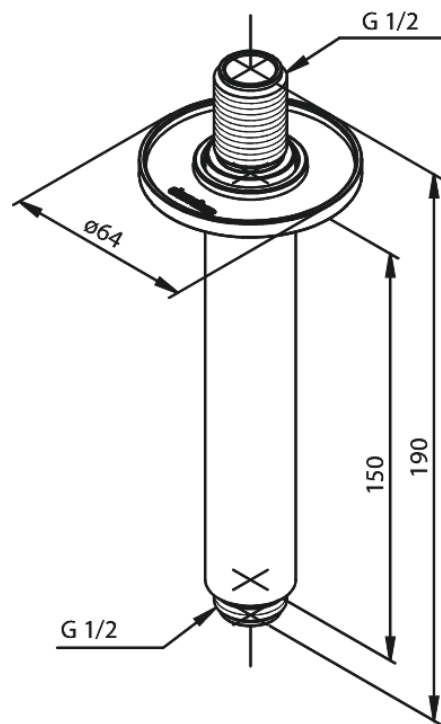

Inbouw

Bras - plafond

N° d'article : 766185500
Finitions : Graphite PVD
Gammes : Inbouw

Code EAN : 5708516837503

FM Mattsson Nederland BV
Bosuil 10, 3931 GG Woudenberg

+31 (0) 85 - 401 87 80 info@damixa.nl