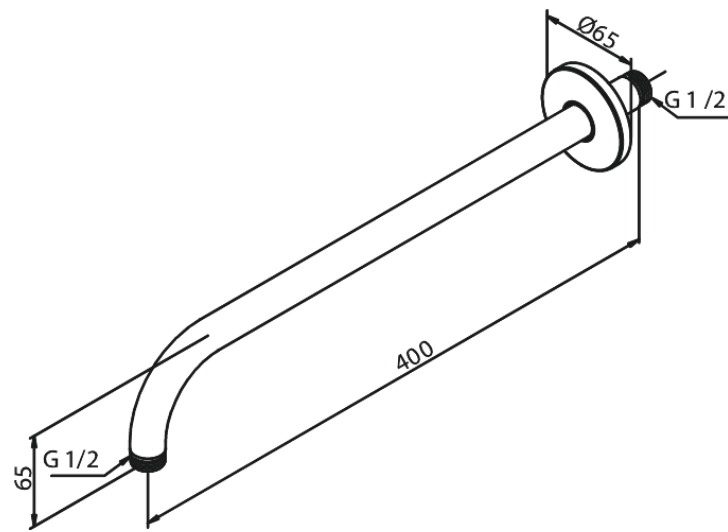

Inbouw

Bras - murale, long

N° d'article : 766075500
Finitions : Graphite PVD
Gammes : Inbouw

Code EAN : 5708516837497

FM Mattsson Nederland BV
Bosuil 10, 3931 GG Woudenberg

+31 (0) 85 - 401 87 80 info@damixa.nl