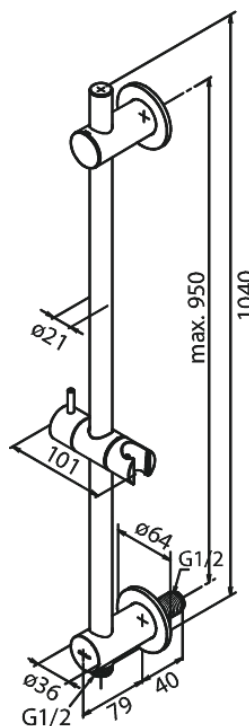

# Rail coulissant avec intégré raccord de tuyau de douche

N° d'article : 766855500  
Finitions : Graphite PVD  
Gammes : Inbouw

Code EAN : 5708516837473

FM Mattsson Nederland BV  
Bosuil 10, 3931 GG Woudenberg