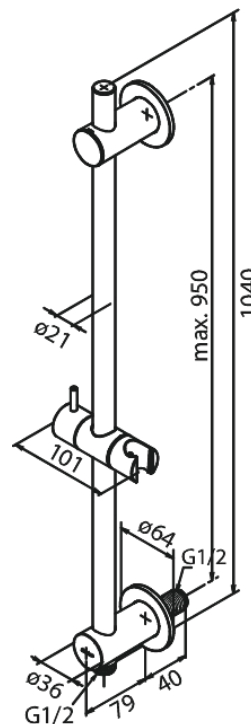

# Rail coulissant avec intégré raccord de tuyau de douche

N° d'article : 766855500  
Finitions : Graphite PVD  
Gammes : Inbouw

Code EAN : 5708516837473

FM Mattsson Nederland BV  
Bosuil 10, 3931 GG Woudenberg