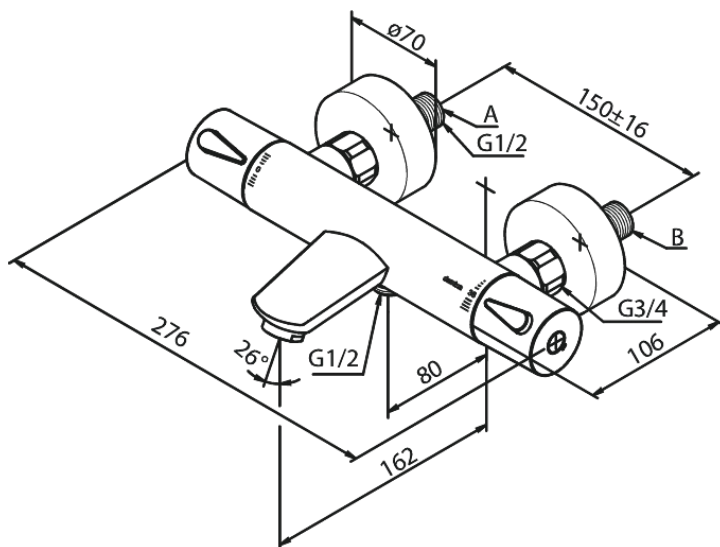

FM Mattsson Nederland BV
Bosuil 10, 3931 GG Woudenberg

+31 (0) 85 - 401 87 80 info@damixa.nl

Pour plus d'informations, visitez <https://damixa.nl>

damixa