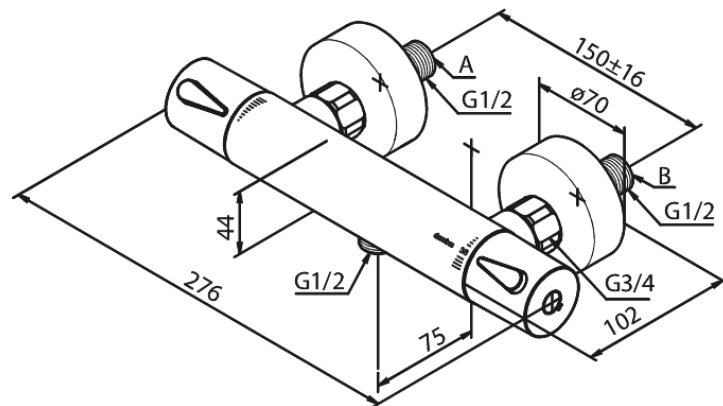

FM Mattsson Nederland BV
Bosuil 10, 3931 GG Woudenberg

+31 (0) 85 - 401 87 80 info@damixa.nl

Pour plus d'informations, visitez <https://damixa.nl>

damixa